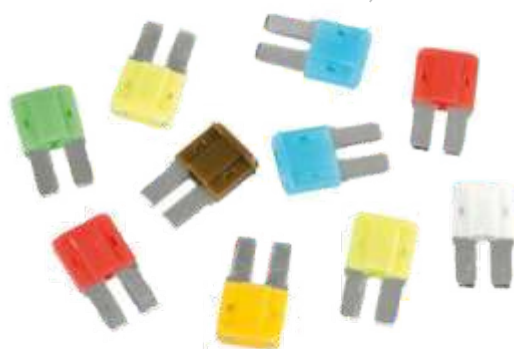

**Ref.45.0004R**

- . Topo de alavanca em pele preta c/costura vermelha para manetes s/gatilho
- . Com placa superior de indicação de velocidades intermutável (3 tipos de grelha disponibilizados)

**Ref.45.0055R**

- . Topo de alavanca em pele preta c/costura vermelha
- . Com placa superior de indicação de velocidades intermutável (3 tipos de grelha disponibilizados)
- . Adaptadores para manetes com ou sem gatilho

**Ref. 55.58124**

- . LED Tubular Multi-Chip
- . 12 SMD
- . 12x36mm
- . 10 - 30V

**Ref. 55.70042**

- . Caixa de 80 fusíveis sortidos 12/32V

**Ref. 55.65854**

- . Luz de emergência 17 LEDs
- . Específica para assinalar situações de emergência, acidentes e avarias.
- . Magnética, resistente aos choques e à prova de água.
- . Funciona a pilhas
- . Seis efeitos de luzes seleccionáveis

**Ref. 55.70637**

- . Lanterna COB + 1 LED
- . Com íman
- . Funciona a pilhas (Não incluídas)
- . 100 Lumen

**Ref. 55.69993 a 55.69999**

- . Caixa de 100 Micro-Fusíveis 12/32V
- . 5A(55.69993); 7,5A(55.69994);
- . 10A(55.69995); 15A(55.69996);
- . 20A(55.69997); 25A(55.69998);
- . 30A(55.69999)