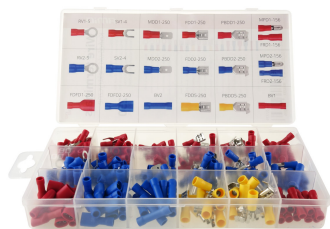

REF: 45.AM1447

Caixa de 352 conetores sortidos

- Tamanhos disponíveis: conetores "superseal" de 1 a 6 pinos equipados com vedações de borracha garantem resistência a fluidos de freio, óleos e combustíveis embalagens com compartimentos
- 1 Caixa

REF: 45.AM1191

Caixa de conetores rápidos sortidos 50pcs

- Contém:
10A x 20 (vermelho)
15A x 20 (azul)
24A x 10 (amarelo)
- 1 Unidade

REF: 92.52053

Estojo de terminais 635 pcs.

- Sortido de terminais com várias medidas
- 1 Caixa