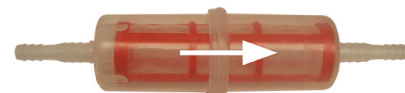

Filtro de diesel

- 10 Cm
- 1 Unidade

REF: 25.3B2004

Filtro de diesel grande

- 13 Cm
- 1 Unidade

REF: 25.3B2005

Filtro de diesel

- Comprimento [mm] 205
- Diám. int. 1 [mm] 8,5
- Diám. int. 2[mm] 10
- 1 Kit