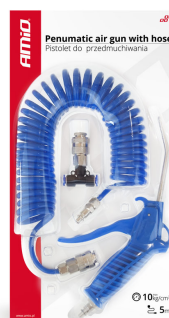

REF: 45.AM1220

Kit pistola ar 10kg/cm² (10atm) com "t"

- Terminal tipo t
- Mangueira de 5m
- 1 Unidade