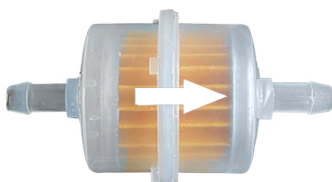

REF: 55.70160

Filtro de gasolina pequeno

- Utilização universal
- Dimensões: 6/8mmø
- 1 Unidade

REF: 55.70170

Filtro de diesel pequeno

- Utilização universal
- Dimensões: 6/8mmø
- 1 Unidade

REF: 25.3B2000

Filtro de gasolina grande

- 12 Cm
- 1 Unidade

REF: 25.3B2001

Filtro de gasolina pequeno

- 6,5 Cm
- 1 Unidade

REF: 25.3B2002

Filtro de gasolina pequeno

- 10 Cm
- 1 Unidade

REF: 25.3B2003