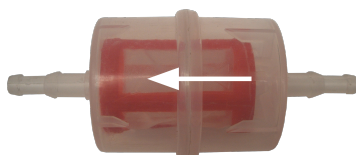

REF: 55.70160

Filtro de gasolina pequeno

- Utilização universal
- Dimensões: 6/8mmø
- 1 Unidade

REF: 55.70170

Filtro de diesel pequeno

- Utilização universal
- Dimensões: 6/8mmø
- 1 Unidade

REF: 25.3B2000

Filtro de gasolina grande

- 12 Cm
- 1 Unidade

REF: 25.3B2001

Filtro de gasolina pequeno

- 6,5 Cm
- 1 Unidade

REF: 25.3B2002

Filtro de gasolina pequeno

- 10 Cm
- 1 Unidade

REF: 25.3B2003

Filtro de diesel

- 10 Cm
- 1 Unidade

REF: 25.3B2004

Filtro de diesel grande

- 13 Cm
- 1 Unidade

REF: 25.3B2005

Filtro de diesel

- Comprimento [mm] 205
- Diám. int. 1 [mm] 8,5
- Diám. int. 2[mm] 10
- 1 Kit