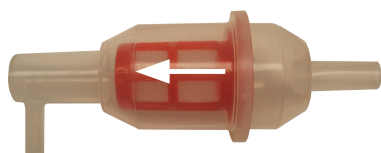

REF: 55.70160

Filtro de gasolina pequeno

- Utilização universal
- Dimensões: 6/8mmø
- 1 Unidade

REF: 55.70170

Filtro de diesel pequeno

- Utilização universal
- Dimensões: 6/8mmø
- 1 Unidade

REF: 25.3B2000

Filtro de gasolina grande

- 12 Cm
- 1 Unidade

REF: 25.3B2001

Filtro de gasolina pequeno

- 6,5 Cm
- 1 Unidade

REF: 25.3B2002

Filtro de gasolina pequeno

- 10 Cm
- 1 Unidade

REF: 25.3B2003

Filtro de diesel

- 10 Cm
- 1 Unidade

REF: 25.3B2004

Filtro de diesel grande

- 13 Cm
- 1 Unidade

REF: 25.3B2005

Filtro de diesel

- Comprimento [mm] 205
- Diám. int. 1 [mm] 8,5
- Diám. int. 2[mm] 10
- 1 Kit