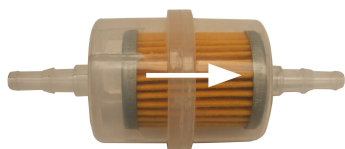

REF: 55.70160

Filtro de gasolina pequeno

- Utilização universal
- Dimensões: 6/8mmø
- 1 Unidade

REF: 55.70170

Filtro de diesel pequeno

- Utilização universal
- Dimensões: 6/8mmø
- 1 Unidade

REF: 25.3B2000

Filtro de gasolina grande