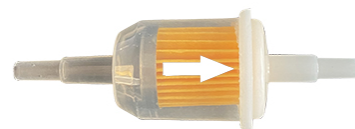

REF: 25.3B2002

Filtro de gasolina pequeno

- 10 Cm
- 1 Unidade