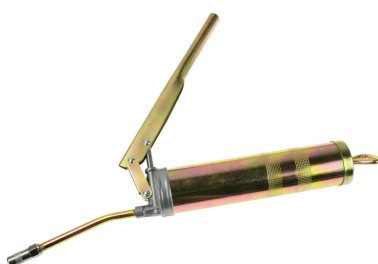

Bomba manual de combustível rotativa 3 peças

- Uso em barris, tambores e pequenos tanques construção em ferro fundido
- Tubo 3 peças com 1 mt de comp.
- Tubo de sucção 1" de diâmetro
- 1 Unidade

REF: 25.80040

Válvula anti-retorno 10mm

- Diâmetro exterior [mm] 10
- Material: metal
- 1 Unidade

REF: 25.80038

Válvula anti-retorno 6mm

- Diâmetro exterior [mm] 6
- Material: metal
- 1 Unidade

REF: 25.80039

Válvula anti-retorno 8mm

- Tipo de válvula de limitação de fluxo
- Diâmetro exterior [mm] 8
- Material metal
- 1 Unidade

REF: 45.GK01019

Bomba de combustível de barril de alavanca

- Para tambores até 210 litros
- Médio: diesel, óleo de engrenagem, óleo de motor e muitos outros líquidos não corrosivos
- Encaixe: adaptador de barril bsp de 1 1/2" e 2"
- Comprimento do tubo de sucção: 450 - 870 mm
- Viscosidade: 210 cst / sae 90
- Material: aço, ferro fundido
- 1 Unidade