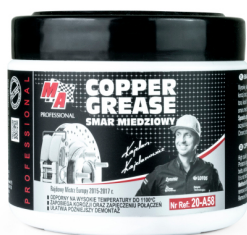

REF: 45.AM1339

Borrachas para escovas limpa-vidros

- 70 Cm
- 1 Jogo

REF: 55.19211 a 55.19216

Escova traseira "one-fit" universal

- Sistema multi-fitting, até 11 adaptadores
- Apto para a maioria dos carros
- Desempenho de limpeza eficiente e suave
- Lâmina de borracha especial para minimizar o atrito
- Medidas:
 - 55.19211 - 28 Cm
 - 55.19212 - 31 Cm
 - 55.19213 - 33 Cm
 - 55.19214 - 35 Cm
 - 55.19215 - 38 Cm
 - 55.19216- 41 Cm
- 1 Unidade

REF: 42.13633
Massa de escape walker (140Gr)

- 140 Gr
- Pode ser suavizada com água
- 1 Unidade

REF: 49.AT20A58
Massa de cobre de alta temperatura 500g

- Graxa à base de cobre que protege os componentes metálicos que operam em altas temperaturas
- Previne a apreensão e o bloqueio dos mecanismos
- 1 Unidade