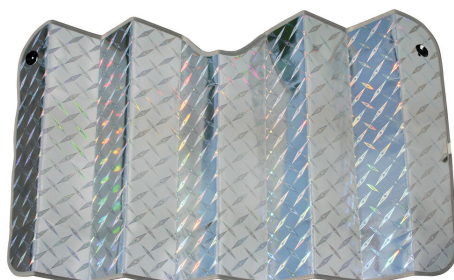

## REF. 55.33077

CAPA DE VOLANTE "OVER-GRIP" EM MICROFIBRA PRETA

- Adiciona uma aparência desportiva e preserva do desgaste
- Universal adapta-se a todos os volantes, fácil de instalar
- 1 unidade

## REF. 55.33079

CAPA DE VOLANTE DESPORTIVO "OVER-GRIP" EM PVC CARBONO

- Adiciona uma aparência desportiva e preserva do desgaste
- Universal adapta-se a todos os volantes, fácil de instalar
- 1 unidade

## REF. 55.66845

TAPA SOL "DIAMANT-REFLEX" TAM. S

- Sombra multicamadas termo-reflexiva
- 1 face em cartão revestido de poliéster metálico oleográfico
- Camada interna de espuma com isolamento térmico de 3 mm
- Face interna revestida de poliéster metálico
- 1 unidade

## REF. 55.66846

TAPA SOL "DIAMANT-REFLEX" TAM. M

- Sombra multicamadas termo-reflexiva
- 1 face em cartão revestido de poliéster metálico oleográfico
- Camada interna de espuma com isolamento térmico de 3 mm
- Face interna revestida de poliéster metálico
- 1 unidade