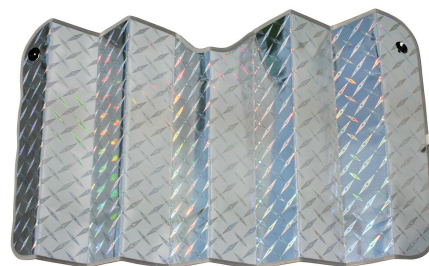

## REF. 55.33077

CAPA DE VOLANTE "OVER-GRIP" EM MICROFIBRA PRETA

- Adiciona uma aparência desportiva e preserva do desgaste
- Universal adapta-se a todos os volantes, fácil de instalar
- 1 unidade

## REF. 55.33079

CAPA DE VOLANTE DESPORTIVO "OVER-GRIP" EM PVC CARBONO

- Adiciona uma aparência desportiva e preserva do desgaste
- Universal adapta-se a todos os volantes, fácil de instalar
- 1 unidade

## REF. 55.66845

TAPA SOL "DIAMANT-REFLEX" TAM. S

- Sombra multicamadas termo-reflexiva
- 1 face em cartão revestido de poliéster metálico oleográfico
- Camada interna de espuma com isolamento térmico de 3 mm
- Face interna revestida de poliéster metálico
- 1 unidade

## REF. 55.66846

TAPA SOL "DIAMANT-REFLEX" TAM. M

- Sombra multicamadas termo-reflexiva
- 1 face em cartão revestido de poliéster metálico oleográfico
- Camada interna de espuma com isolamento térmico de 3 mm
- Face interna revestida de poliéster metálico
- 1 unidade