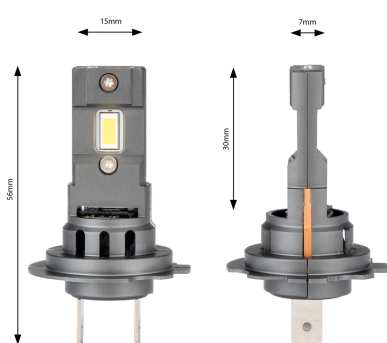

REF. 12.419L/14RE

TAMPÕES RODA RENAULT JT 14 LOGO CROMADO

- Tampões de roda não originais, mas perfeitamente adaptáveis. O logótipo da casa automobilística somente indica o destino e não a proveniência do produto
- 1 jogo

REF. 45.AM1501

CAIXA DE LUVAS NITRILO "NITRYLEX" XL 100PCS

- As luvas Nitrylex Black são luvas clássicas de nitrilo sem pó na cor preta, barreira contra bactérias, fungos e vírus
- Aderente e não restringe os movimentos das mãos
- Adequado para pele sensível
- Boa aderência graças às pontas dos dedos ásperas e texturas especiais
- Polimerização adicional da superfície da luva
- Aprovado para contato com alimentos
- 1 kit

REF. 45.AM1502

CAIXA DE LUVAS NITRILO "NITRYLEX" M 100PCS

- As luvas Nitrylex Black são luvas clássicas de nitrilo sem pó na cor preta, barreira contra bactérias, fungos e vírus
- Aderente e não restringe os movimentos das mãos
- Adequado para pele sensível
- Boa aderência graças às pontas dos dedos ásperas e texturas especiais
- Polimerização adicional da superfície da luva
- Aprovado para contato com alimentos
- 1 kit

AMiD

AMiD

- **REF. 45.AM1494 - H1**
- **REF. 45.AM1495 - H3**
- **REF. 45.AM1496 - H7**
- **REF. 45.AM1497 - H8/H9/H11/H16**
- **REF. 45.AM1498 - HB3/HIR1/H10**
- **REF. 45.AM1499 - HB4**
- **REF. 45.AM1500 - HIR2 9012**

KIT LEDS X4- SERIES "AVIATOR" 6500K 44W